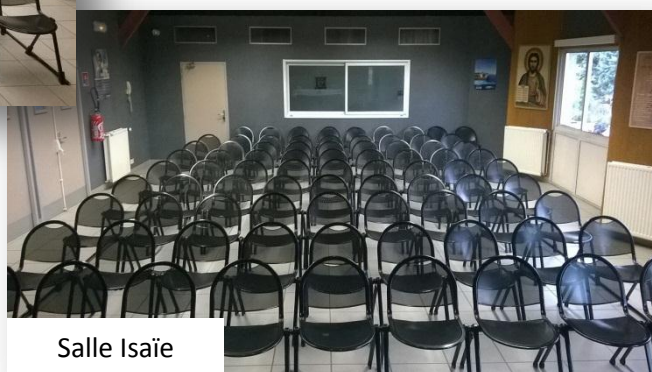

2 salles de réunions :

- Salle Isaïe (81 places)
- Salle Jérémie (117 places)

Salle Jérémie

Salle Isaïe

Equipement technique pour chaque salle :

- ✓ Ecran de projection
- ✓ Sources Audio : PC / K7
- ✓ 2 micros filaires et 1 micro HF
- ✓ 1 orgue électrique
- ✓ Estrade mobile
- ✓ Salle régie indépendante
 - Salle Isaïe : en façade
 - Salle Jérémie : sur le côté